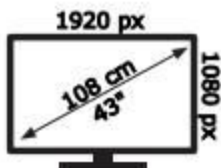

ENERG

JVC

LT-43VF4905

42 kWh/1000h

50549962

2019/2013